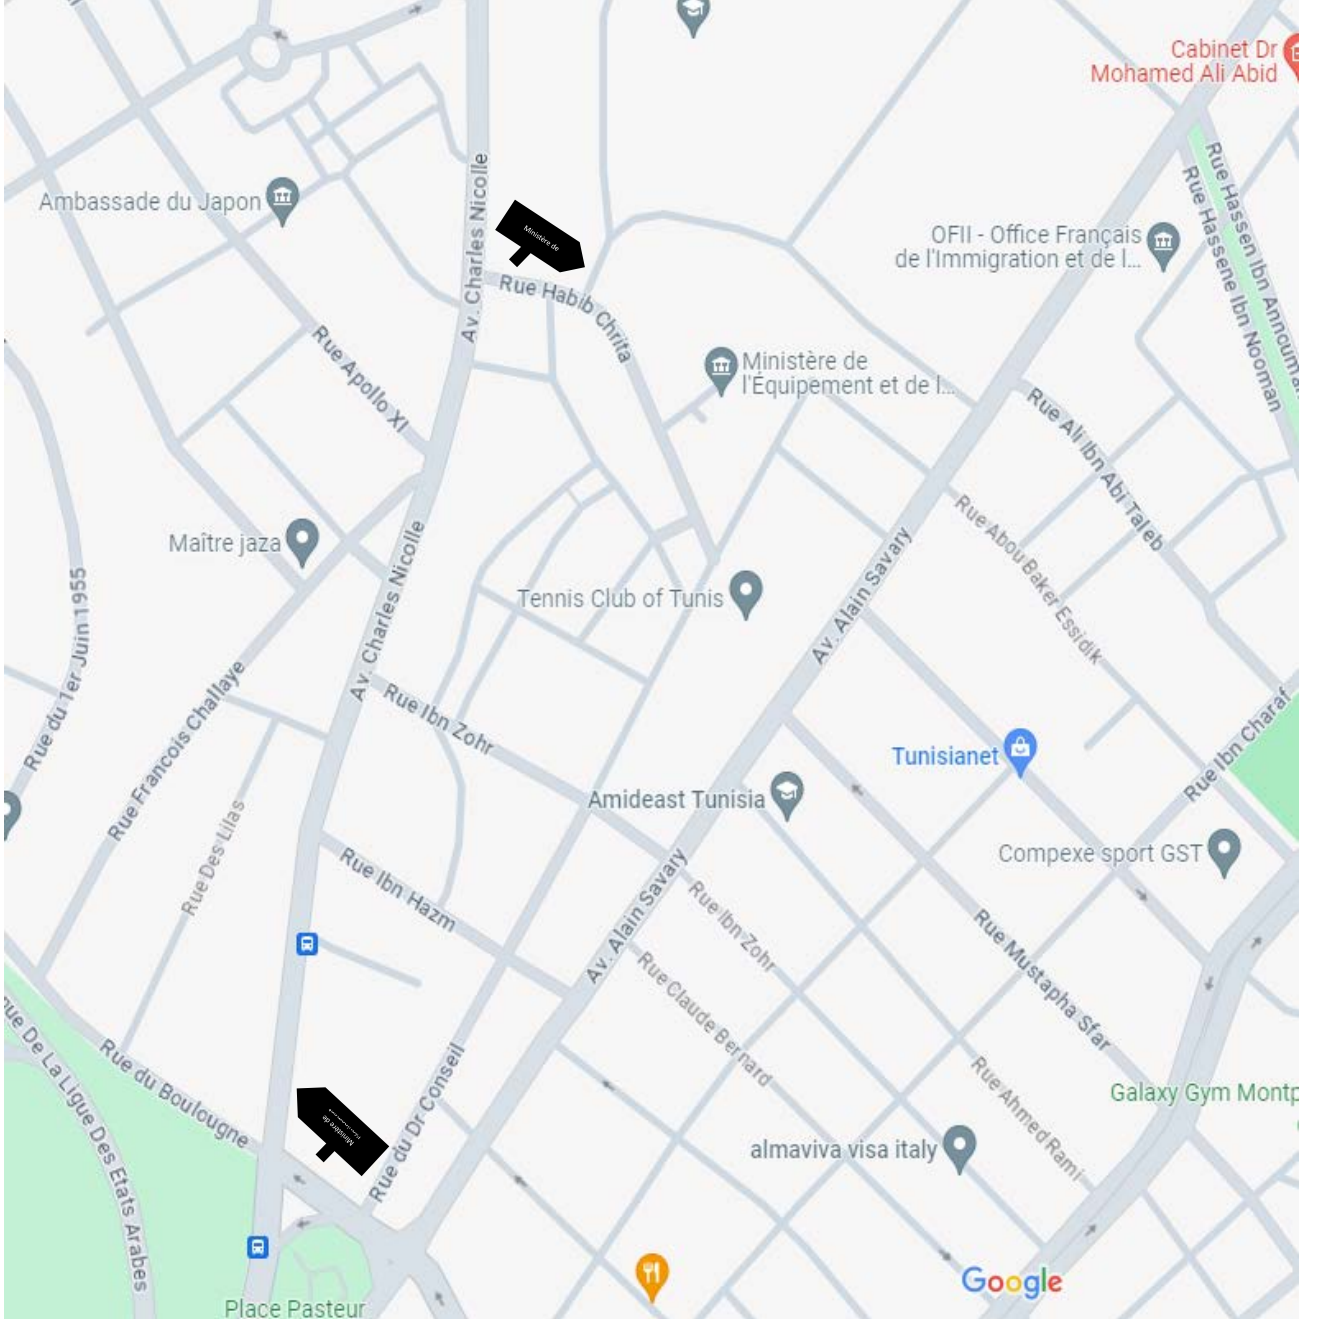

خطوط الحافلات التي تمر قرب مقر وزارة التجهيز والإسكان
(شارع الحبيب شريطة - البلقيدير - حي الحدائق - تونس)

رقم الحافلة	نقطة الإنطلاق	نقطة الوصول
63	محطة الحبيب ثامر (الباساج)	برج الوزير
80	محطة الحبيب ثامر (الباساج)	حي البكري - "جيان"
6c	محطة الحبيب ثامر (الباساج)	مستشفى أريانة
51	محطة تونس البحرية (TGM)	المنار
51A	محطة تونس البحرية (TGM)	المنزه 9 - حي النصر
5c	محطة تونس البحرية (TGM)	المنزه 6
5D	محطة تونس البحرية (TGM)	حي النصر
460A	منوبة	أريانة
460	كلية الآداب بمنوبة	أريانة
38c	محطة تونس البحرية (TGM)	حدائق المنزه

خطوط المترو التي تمر قرب مقر وزارة التجهيز والإسكان
(شارع الحبيب شريطة - البلقيدير - حي الحدائق - تونس)

رقم الخط	نقطة الإنطلاق	نقطة الوصول
رقم 2	ساحة برشلونة/ تونس البحرية (TGM)	محطة الحدائق

خارطة الطريق للوصول إلى مقر وزارة التجهيز والإسكان